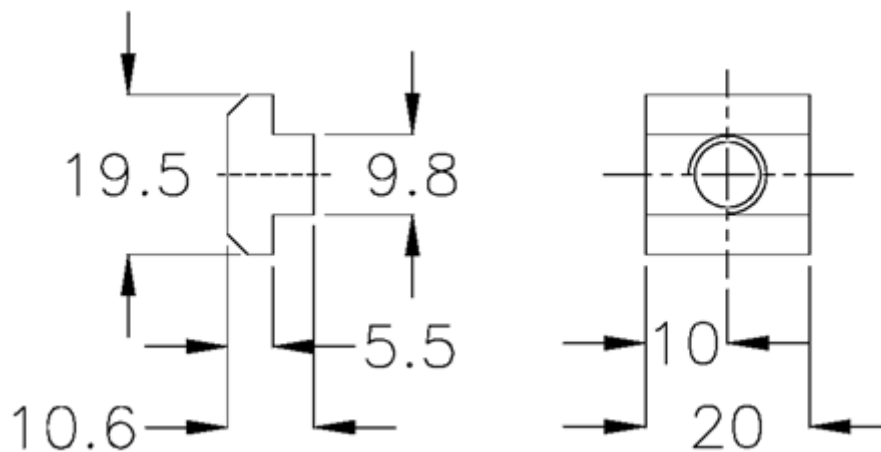

Varenummer: 0581421031

Beskrivelse: Hepco MCS T-stykke 1-242-1031 M5

## Mål

Gevind = M5

Vægt (kg) = 0.02